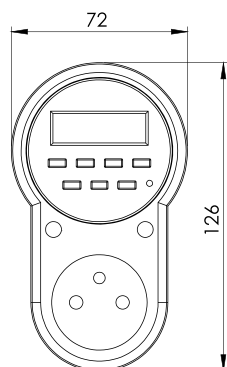

DANE TECHNICZNE

Zasilanie	230V AC, 50Hz, 1.5W
Zakres temperatury pracy	0 - 50°C
Cykl pracy	tygodniowy
Obciążenie	max. 16 A (res), max. 6 A (ind)
Podtrzymanie pamięci	około 1 tygodnia
Stopień ochrony	IP 20
Wilgotność	≤85% bez kondensacji
Sugerowane miejsce montażu	gniazdo elektryczne
Typ gniazda	E lub F
Typ wtyczki	E lub F