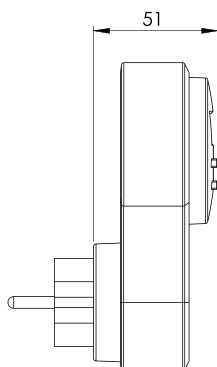

## DANE TECHNICZNE

Zasilanie	230V AC, 50Hz, 1.5W
Zakres temperatury pracy	0 - 50°C
Cykl pracy	tygodniowy
Obciążenie	max. 16 A (res), max. 6 A (ind)
Podtrzymanie pamięci	około 1 tygodnia
Stopień ochrony	IP 20
Wilgotność	≤85% bez kondensacji
Sugerowane miejsce montażu	gniazdo elektryczne
Typ gniazda	E lub F
Typ wtyczki	E lub F